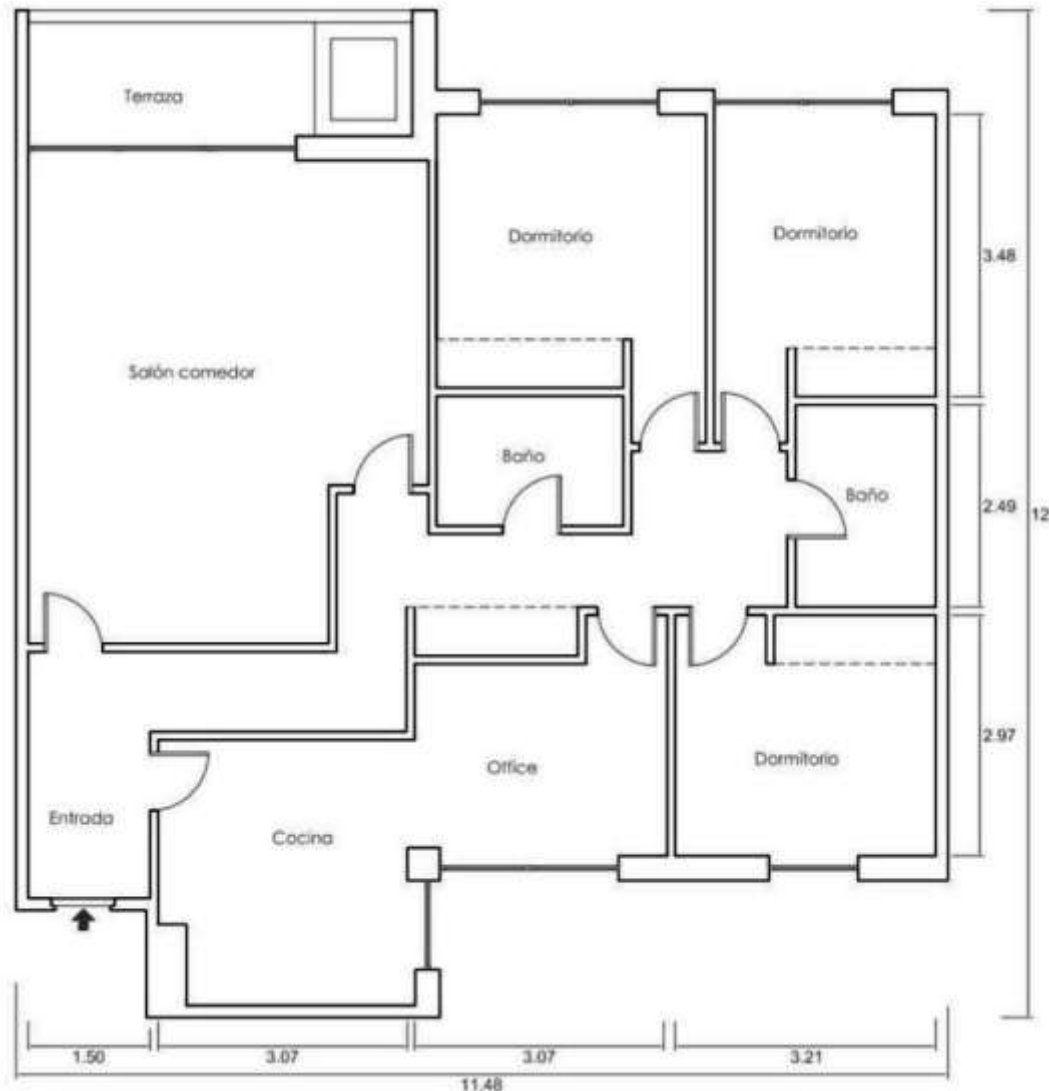

Doctor Castelo

Ref. 3010