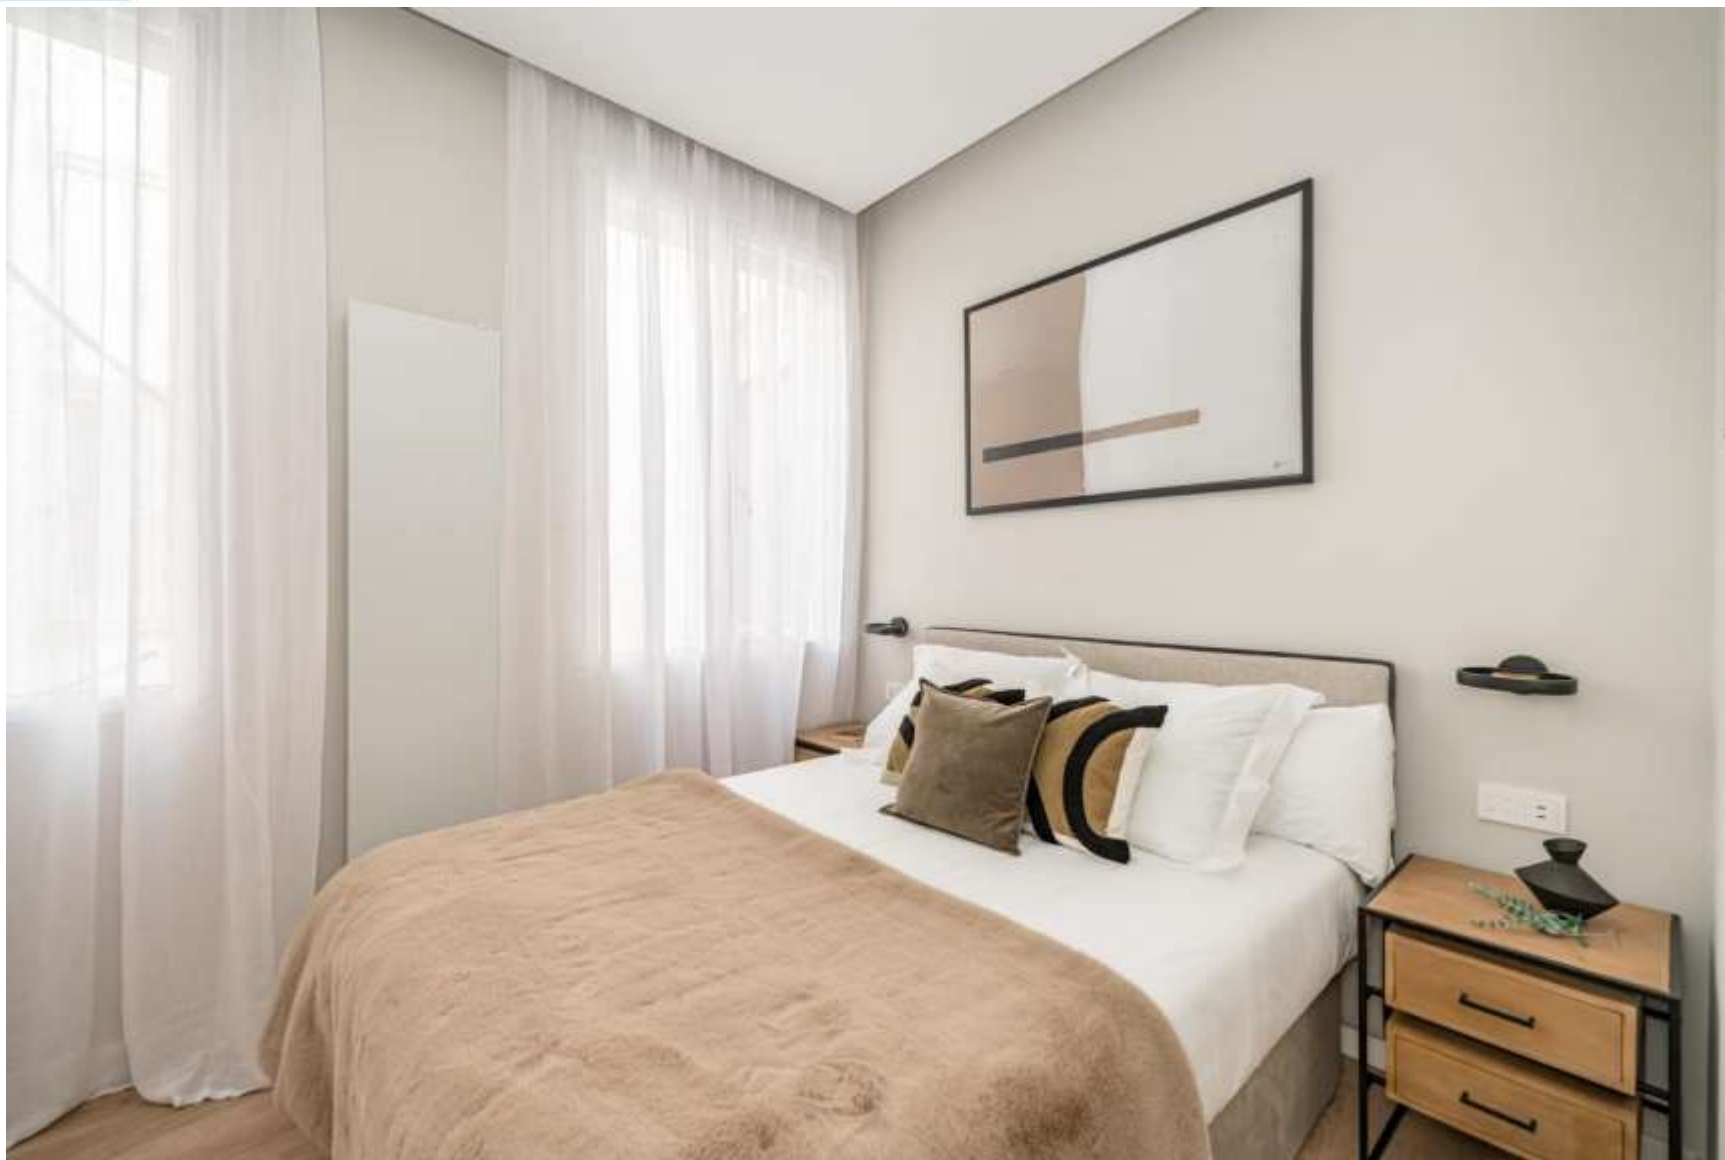

Chueca

Ref. 2646